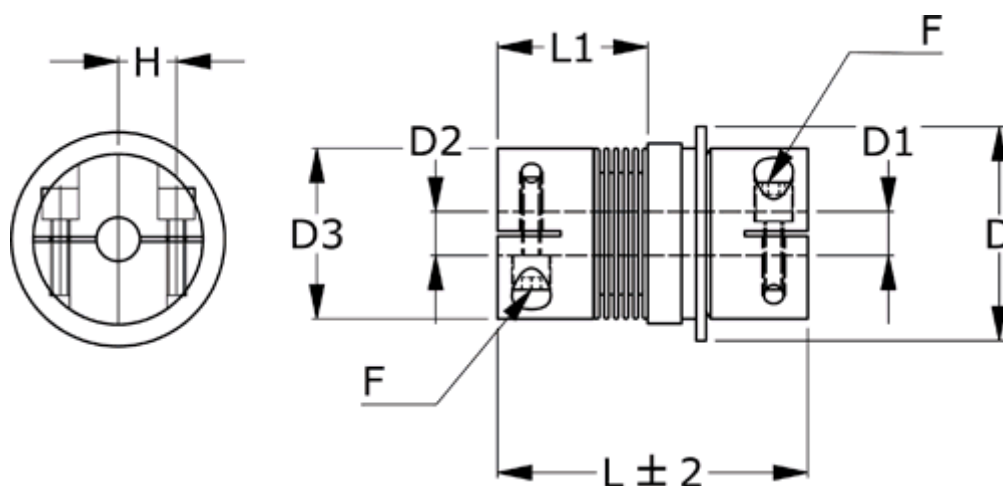

Varenummer: 335015001704565D2

Beskrivelse: Sikkerhedskobling BKK 500 multiposition

Længde 170 mm, boring 45/65 mm, TKn max 500 NM

Mål

D = 129

D1 = 65

D2 = 45

D3 = 122.0

F = M12

Genindkobling = C = Synkron

H = 42.0

L = 170

L1 = 81.0

Nom. moment NM (TKn) = 500NM momentområde 2

s = 2.0